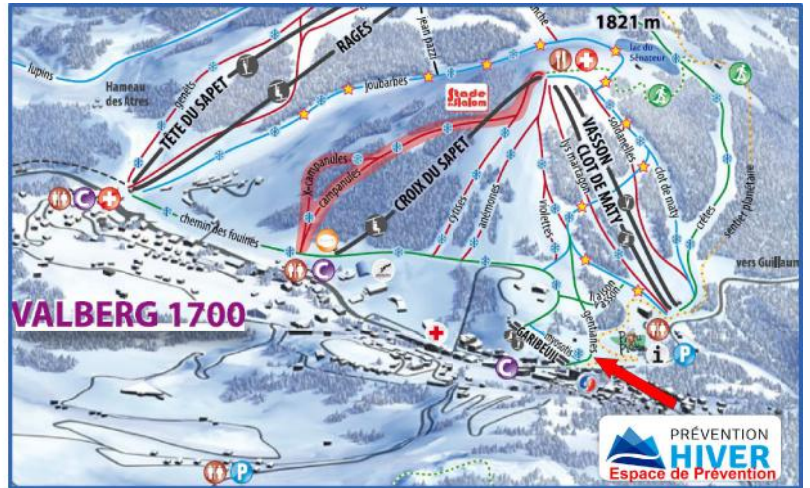

DISPONIBLE SUR  Google play

Ou récupérez l'application METEO SKI avec notre FlashCode

Samedi 24/02

centre nordique  
du **Boréon**  
Le Boréon

Sur le site d'organisation « L'Echappée Blanche »  
A l'entrée du « Parc Alpha »

Lundi 26/02

  
**Valberg**

Départ Télésiège « Garibeuil »

Mardi 27/02

**AURON**  
STATION NICE CÔTE D AZUR

PRÉVENTION HIVER  
Espace de Prévention  
(site en cours de positionnement)

Mercredi 28/02

  
**isola**  
2000