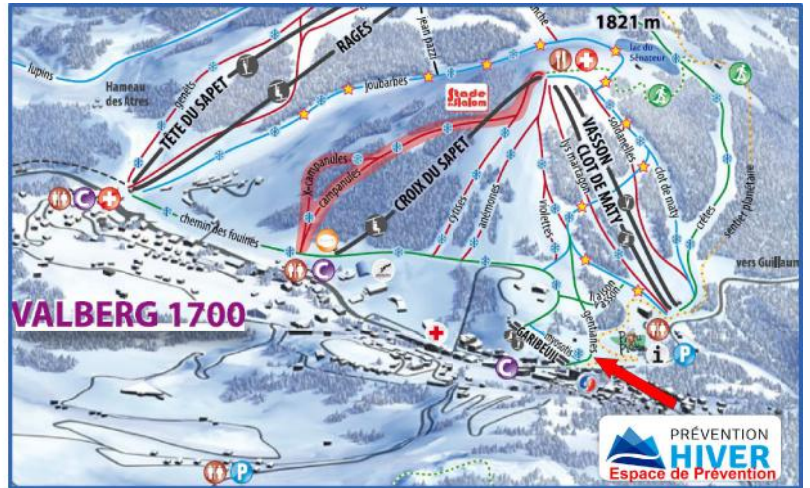

Ou récupérez l'application METEO SKI avec notre FlashCode

**Samedi 24/02**

centre nordique  
du **Boréon**  
Le Boréon

Sur le site d'organisation « L'Echappée Blanche »  
A l'entrée du « Parc Alpha »

**Lundi 26/02**

  
**Valberg**

Départ Télésiège « Garibeuil »

**Mardi 27/02**

**AURON**  
STATION NICE CÔTE D'AZUR

Sommet Télépherique « Las Donnas »

**Mercredi 28/02**

  
**isola**  
2000

Sommet Télécabine « Mercantour »